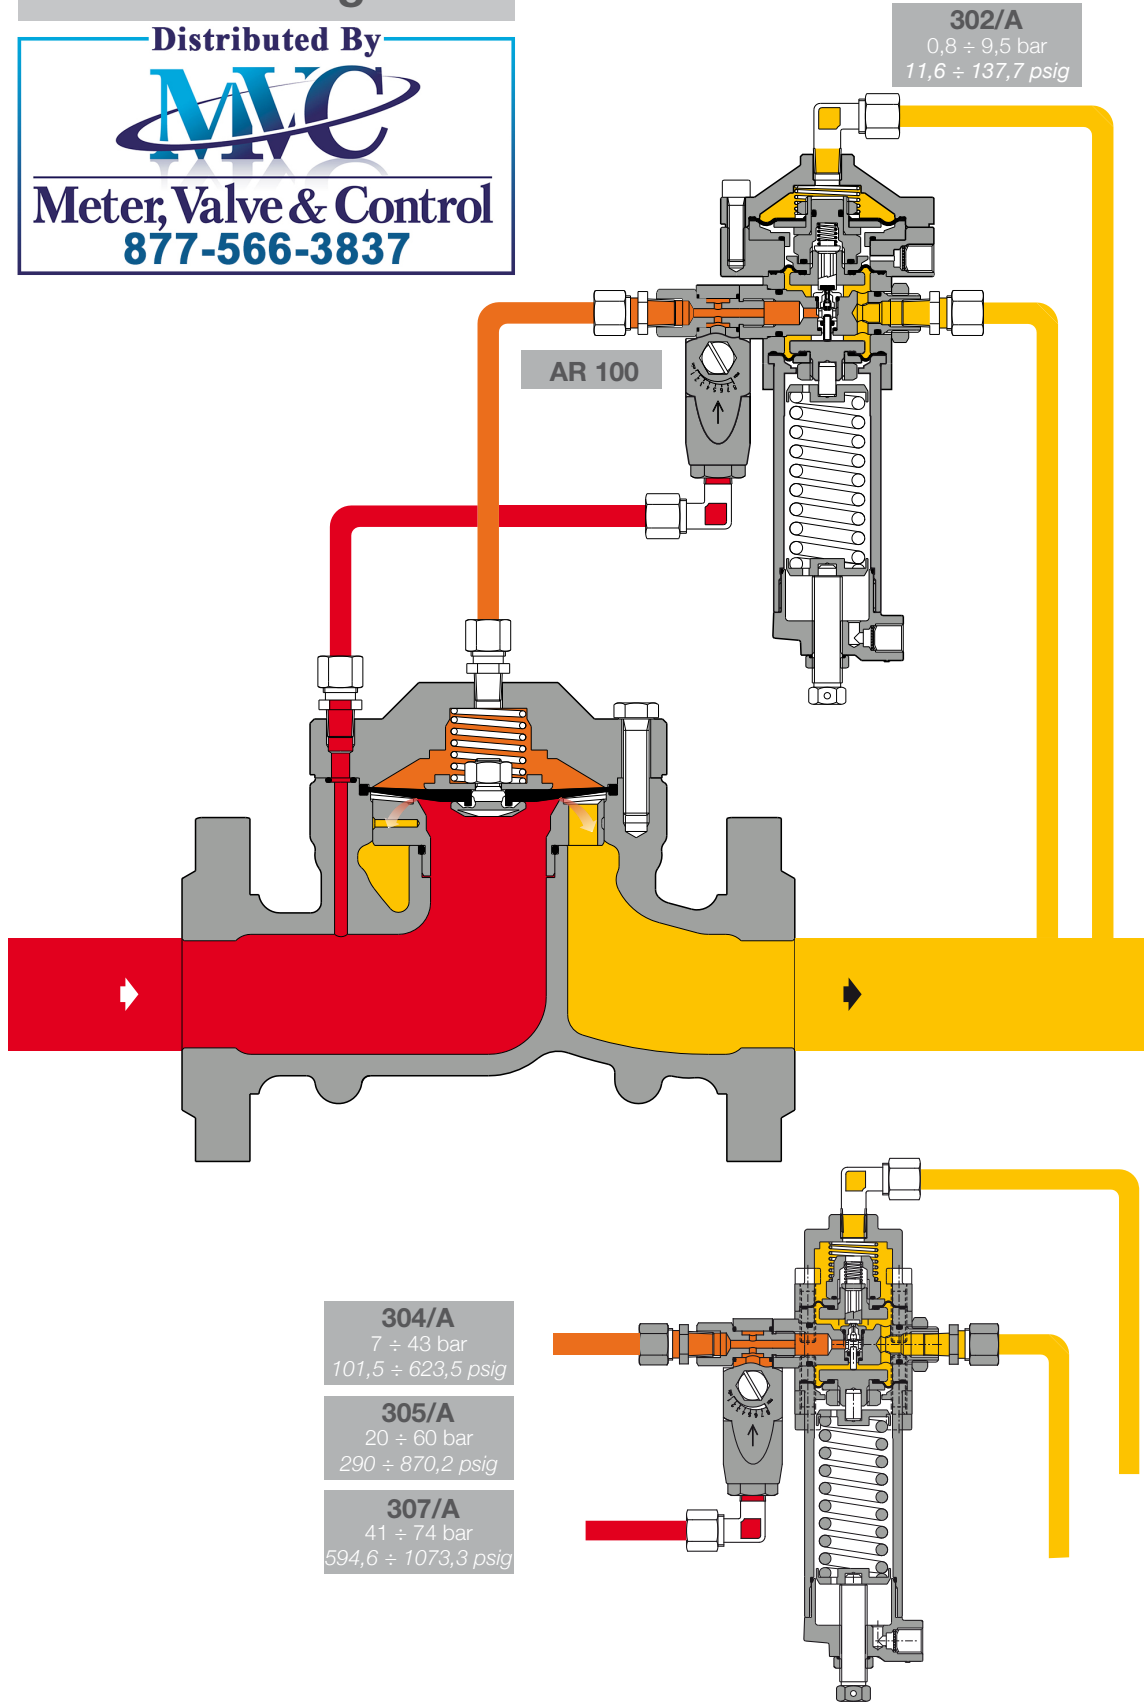

Aperflux 101

Pressure Regulator

Distributed By

Meter, Valve & Control
877-566-3837

302/A
0,8 ÷ 9,5 bar
11,6 ÷ 137,7 psig

AR 100

304/A
7 ÷ 43 bar
101,5 ÷ 623,5 psig

305/A
20 ÷ 60 bar
290 ÷ 870,2 psig

307/A
41 ÷ 74 bar
594,6 ÷ 1073,3 psig