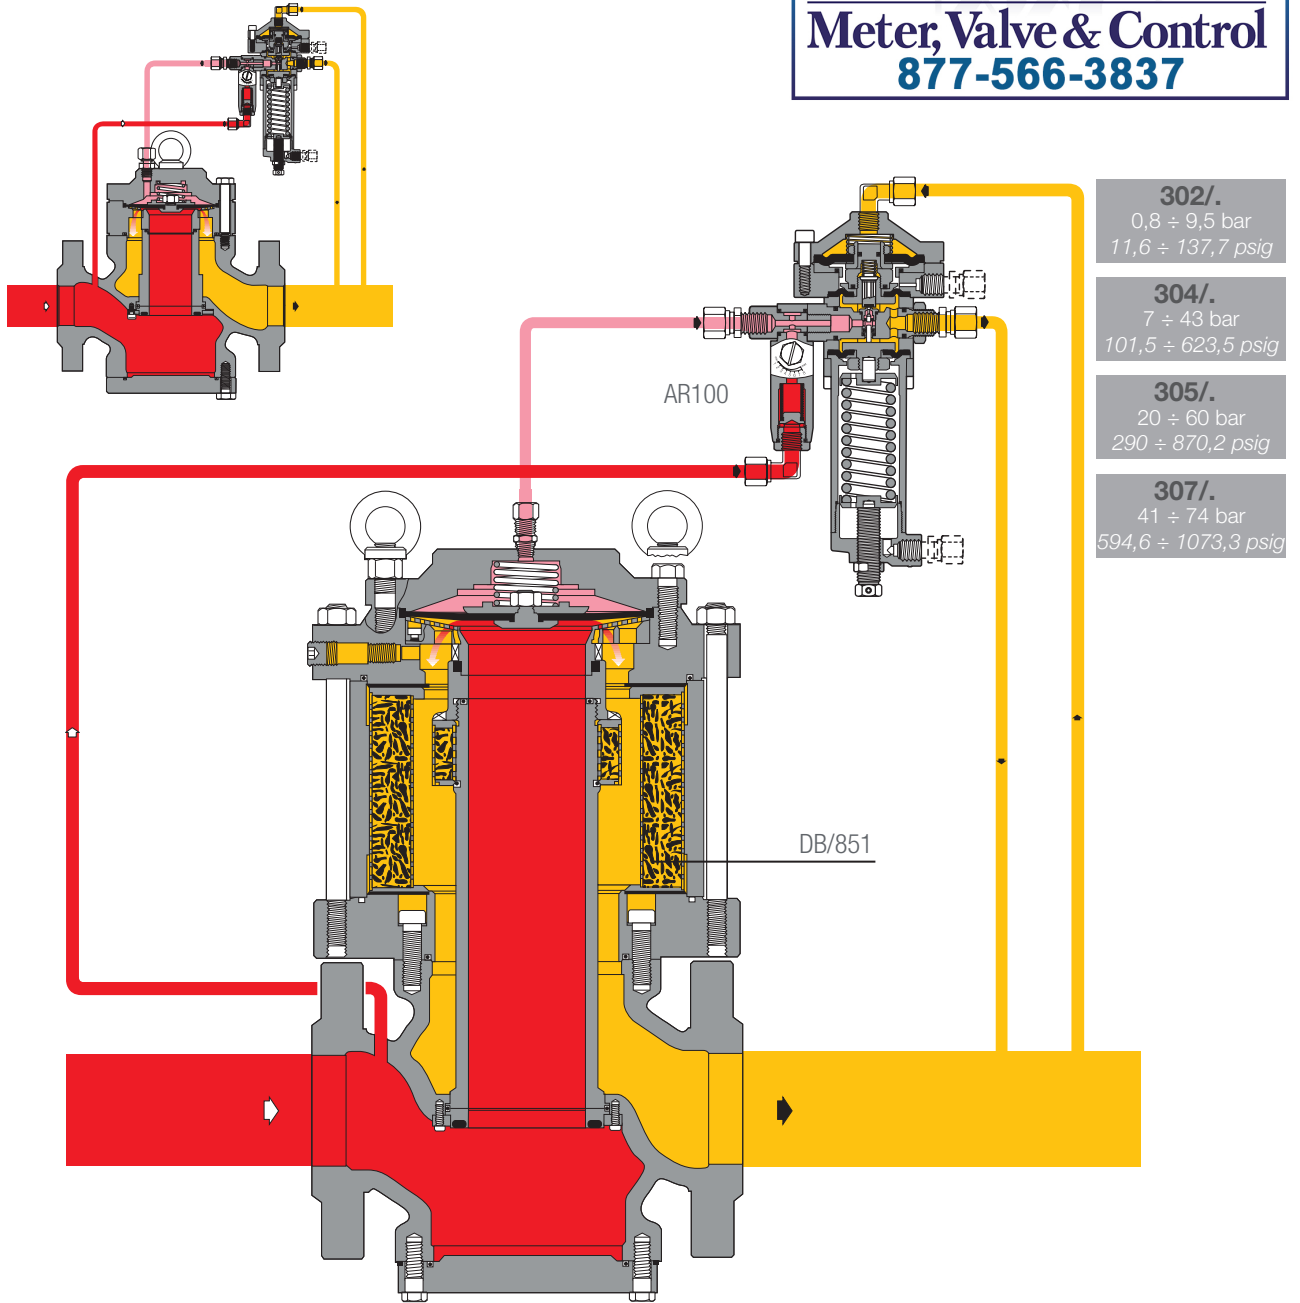

Aperflux 851

Pressure Regulator

Distributed By

Meter, Valve & Control
877-566-3837

- 302/.**
0,8 ÷ 9,5 bar
11,6 ÷ 137,7 psig
- 304/.**
7 ÷ 43 bar
101,5 ÷ 623,5 psig
- 305/.**
20 ÷ 60 bar
290 ÷ 870,2 psig
- 307/.**
41 ÷ 74 bar
594,6 ÷ 1073,3 psig

Inlet Pressure
 Outlet Pressure
 Motorization
 Motorization Monitor
 Pilot Feed
 Control Pressure