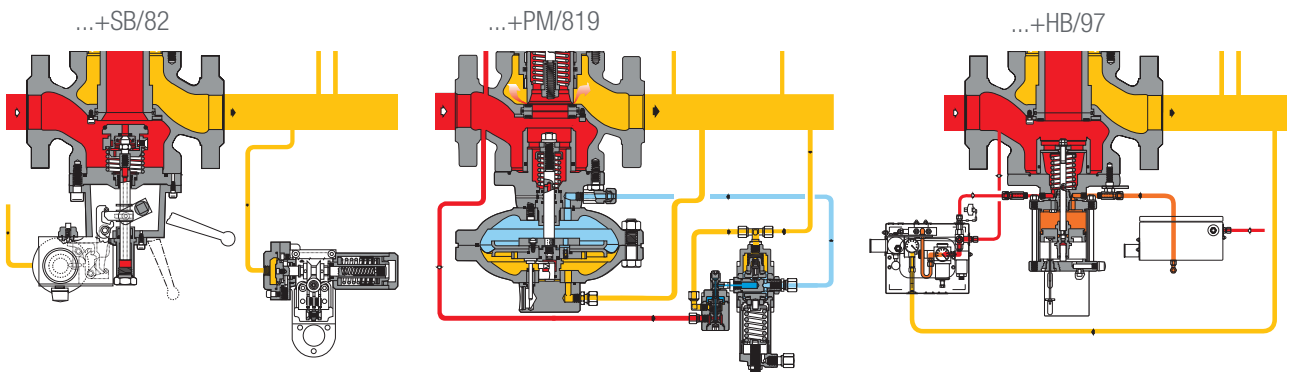

Aperflux 851

Pressure Regulator

Distributed By

Meter, Valve & Control
877-566-3837

- 302/.**
0,8 ÷ 9,5 bar
11,6 ÷ 137,7 psig
- 304/.**
7 ÷ 43 bar
101,5 ÷ 623,5 psig
- 305/.**
20 ÷ 60 bar
290 ÷ 870,2 psig
- 307/.**
41 ÷ 74 bar
594,6 ÷ 1073,3 psig

Inlet Pressure
 Outlet Pressure
 Motorization
 Motorization Monitor
 Pilot Feed
 Control Pressure