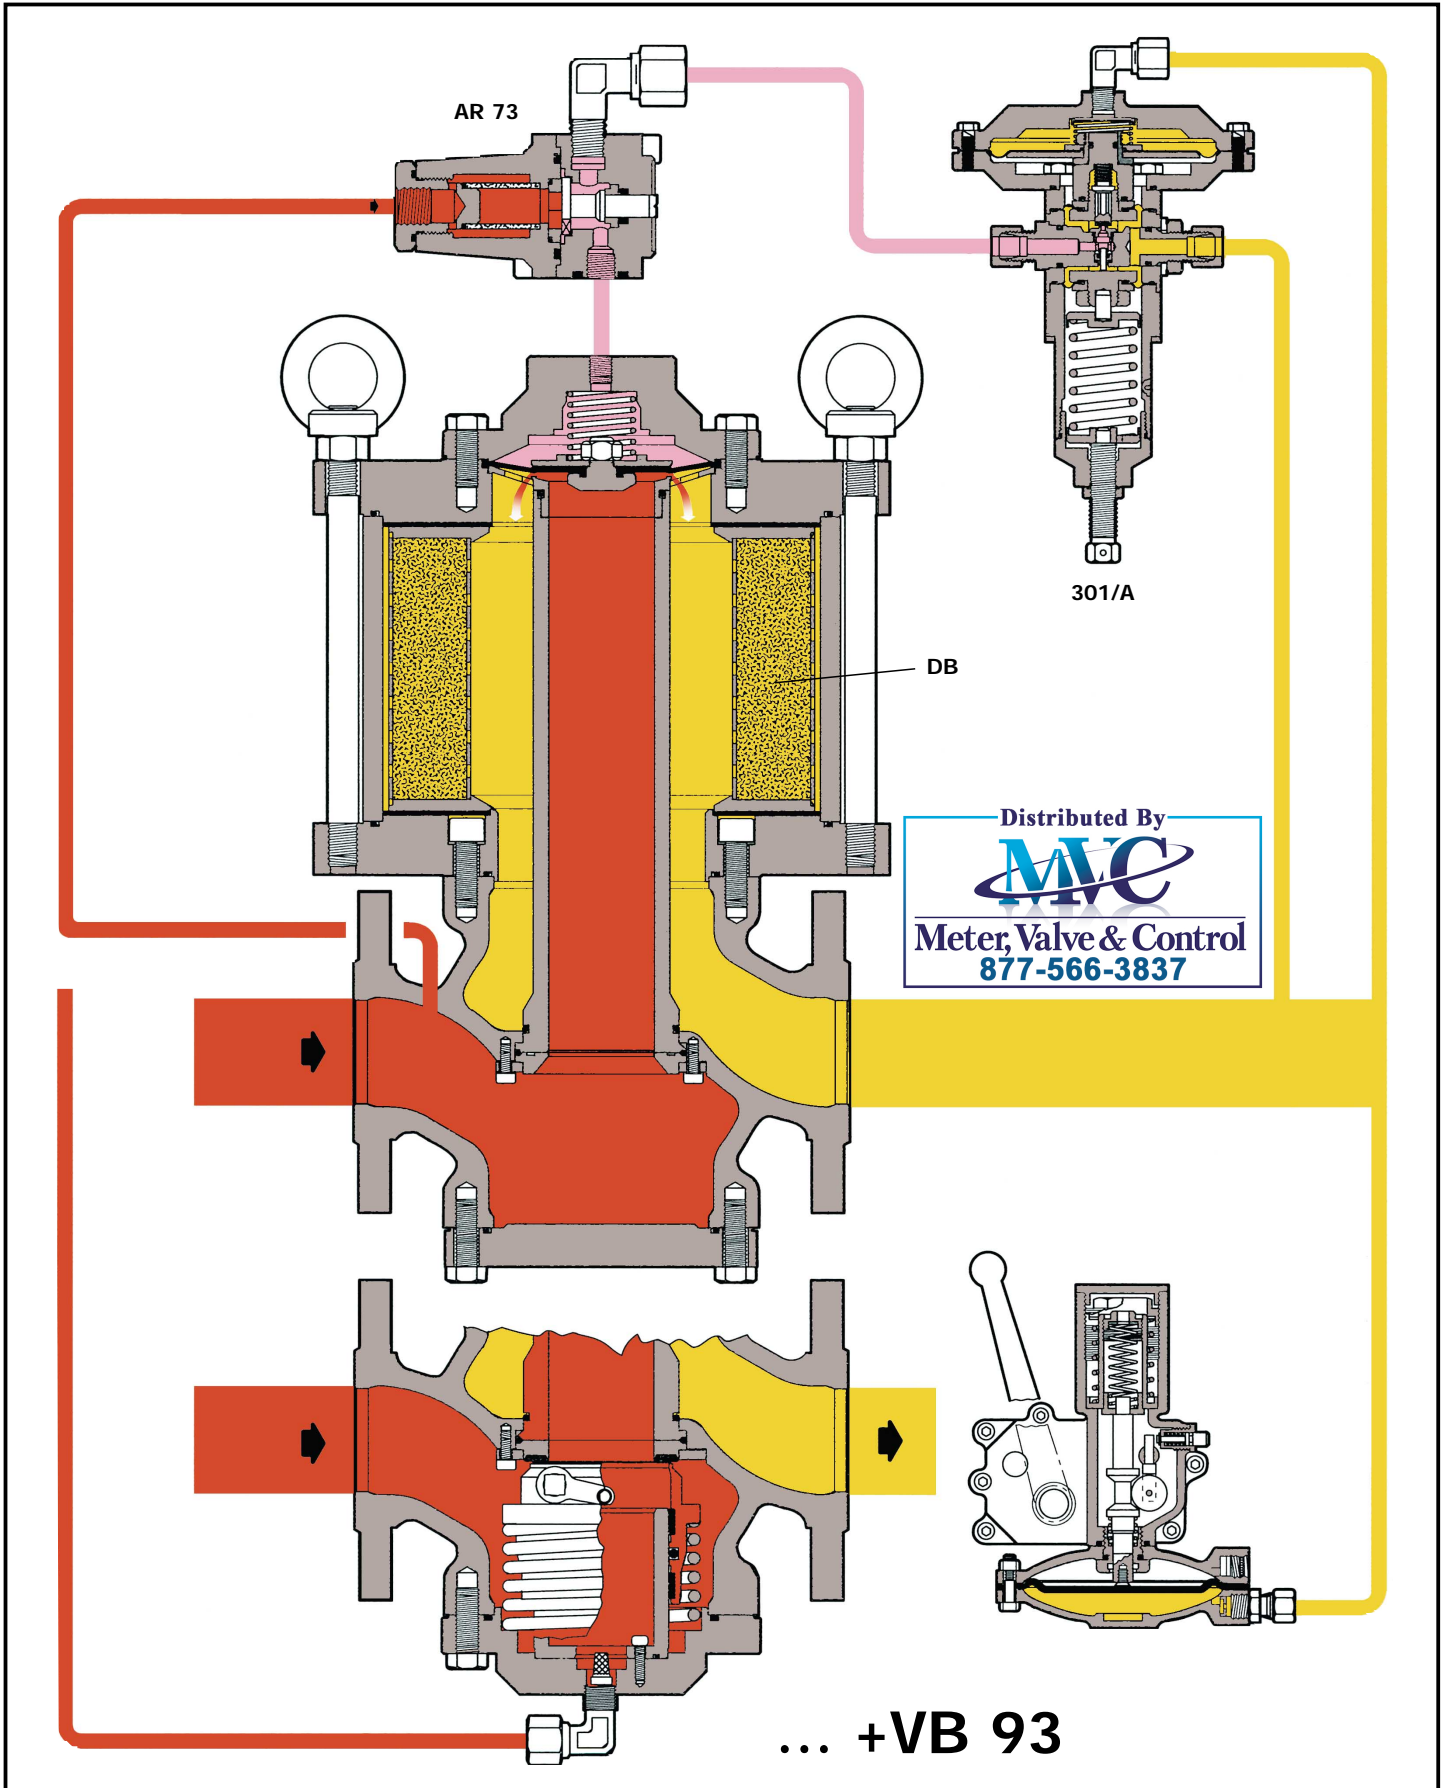

APERVAL + DB + 301/A + AR 73

 PRESSIONE DI ENTRATA
 PRESSION AMONT
 INLET PRESSURE
 EINGANGSDRUCK

 PRESSIONE DI USCITA
 PRESSION AVAL
 OUTLET PRESSURE
 AUSGANGSDRUCK

 PRESSIONE DI CONTROLLO
 CONTRÔLE DE PRESSION
 CONTROL PRESSURE
 STEUERDRUCK

REGOLATORE DI PRESSIONE
 REGULATEURDETENDEUR DE PRESSION
 PRESSURE REGULATOR
 DRUCKREGLER

APERVAL

PRESSIONE DI ENTRATA
 INLET PRESSURE
 PRESSION AMONT
 EINGANGSDRUCK

PRESSIONE DI CONTROLLO
 CONTROL PRESSURE
 CONTROLE DE PRESSION
 STEUERDRUCK

PRESSIONE DI USCITA
 OUTLET PRESSURE
 PRESSION AVAL
 AUSGANGSDRUCK