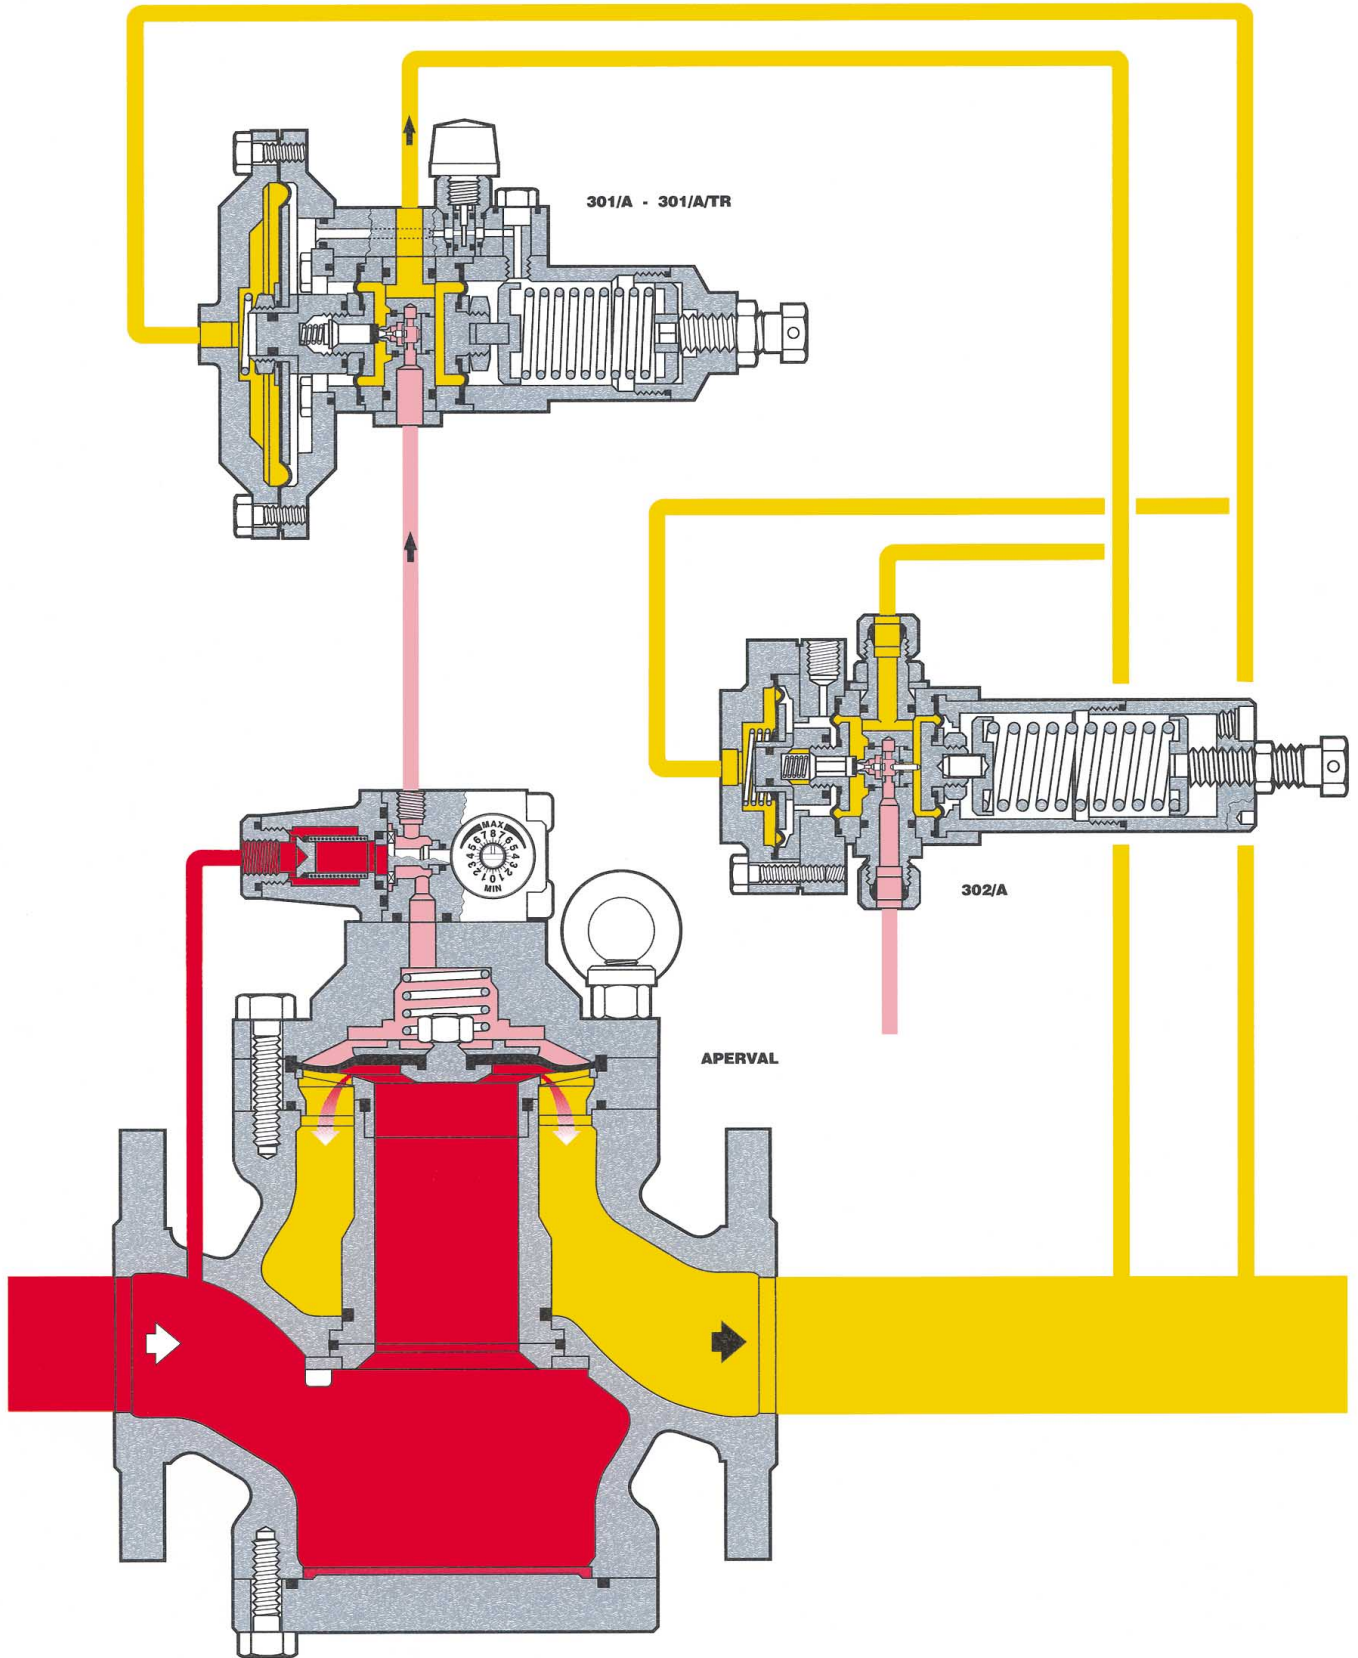

APERVAL + DB + 301/A + AR 73

 PRESSIONE DI ENTRATA
 PRESSION AMONT
 INLET PRESSURE
 EINGANGSDRUCK

 PRESSIONE DI USCITA
 PRESSION AVAL
 OUTLET PRESSURE
 AUSGANGSDRUCK

 PRESSIONE DI CONTROLLO
 CONTRÔLE DE PRESSION
 CONTROL PRESSURE
 STEUERDRUCK

REGOLATORE DI PRESSIONE
 REGULATEURDETENDEUR DE PRESSION
 PRESSURE REGULATOR
 DRUCKREGLER

APERVAL

PRESSIONE DI ENTRATA
 INLET PRESSURE
 PRESSION AMONT
 EINGANGSDRUCK

PRESSIONE DI CONTROLLO
 CONTROL PRESSURE
 CONTROLE DE PRESSION
 STEUERDRUCK

PRESSIONE DI USCITA
 OUTLET PRESSURE
 PRESSION AVAL
 AUSGANGSDRUCK