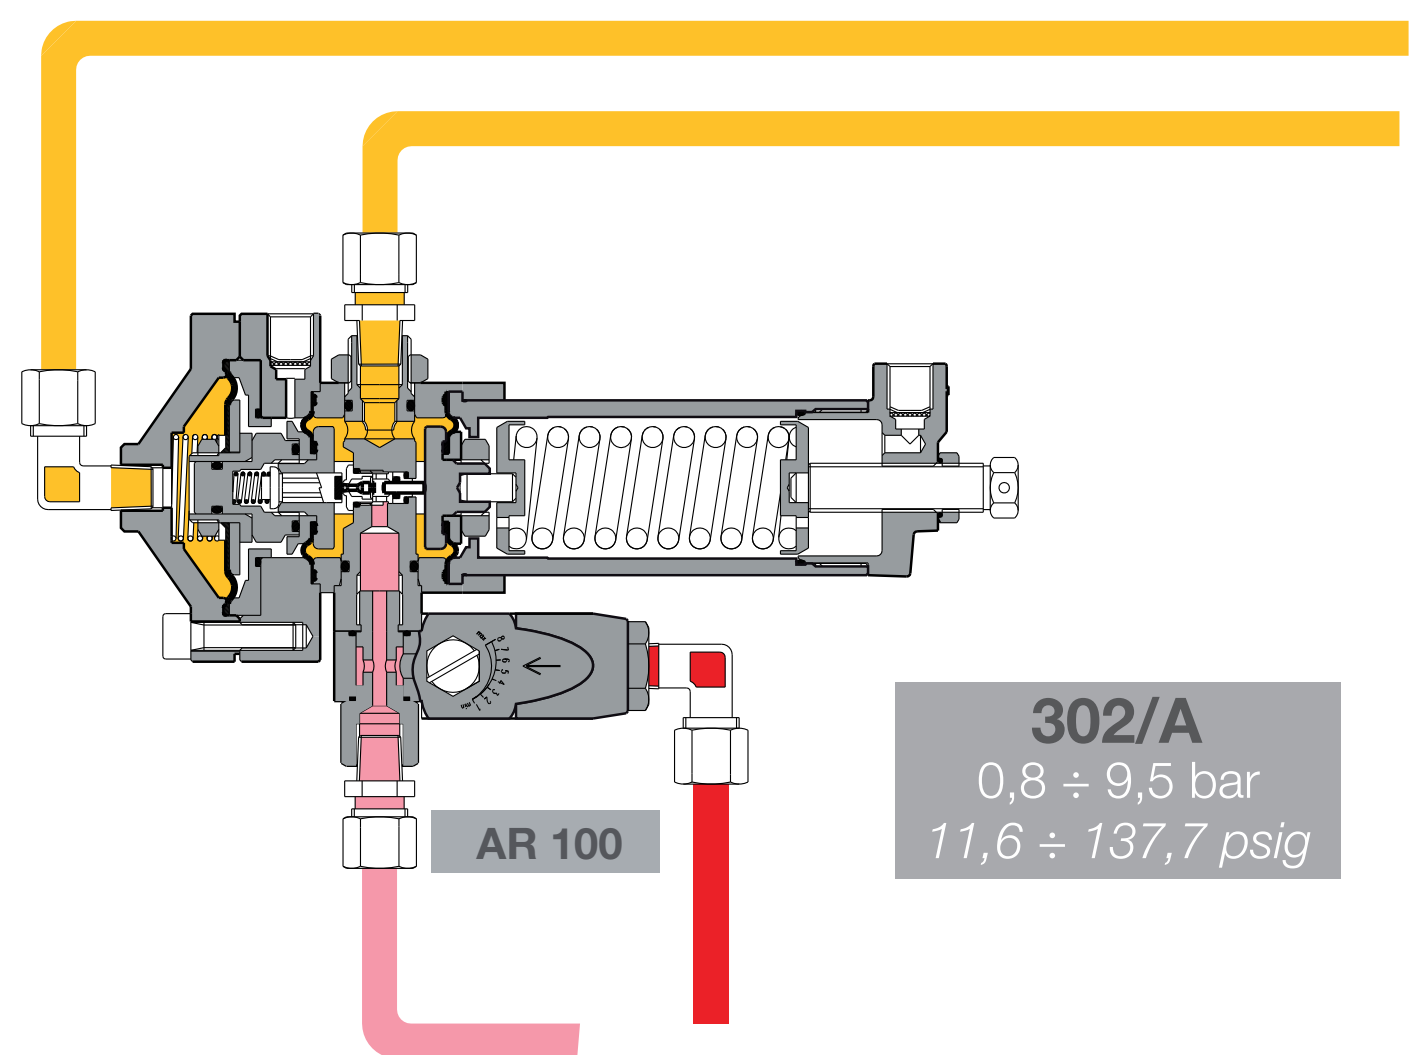

## Pressure Regulator

Distributed By  
  
**Meter, Valve & Control**  
 877-566-3837

**HP100AP**  
 200 ÷ 800 mbar  
 2,9 ÷ 11,6 psig

**HP100TR**  
 0,8 ÷ 4,5 bar  
 11,6 ÷ 65,2 psig

**301/A**  
 20 ÷ 100 mbar  
 8" w.c. ÷ 1,45 psig

**301/A/TR**  
 0,1 ÷ 2 bar  
 1,45 ÷ 29 psig

**302/A**  
 0,8 ÷ 9,5 bar  
 11,6 ÷ 137,7 psig

 Inlet Pressure     Outlet Pressure     Control Pressure