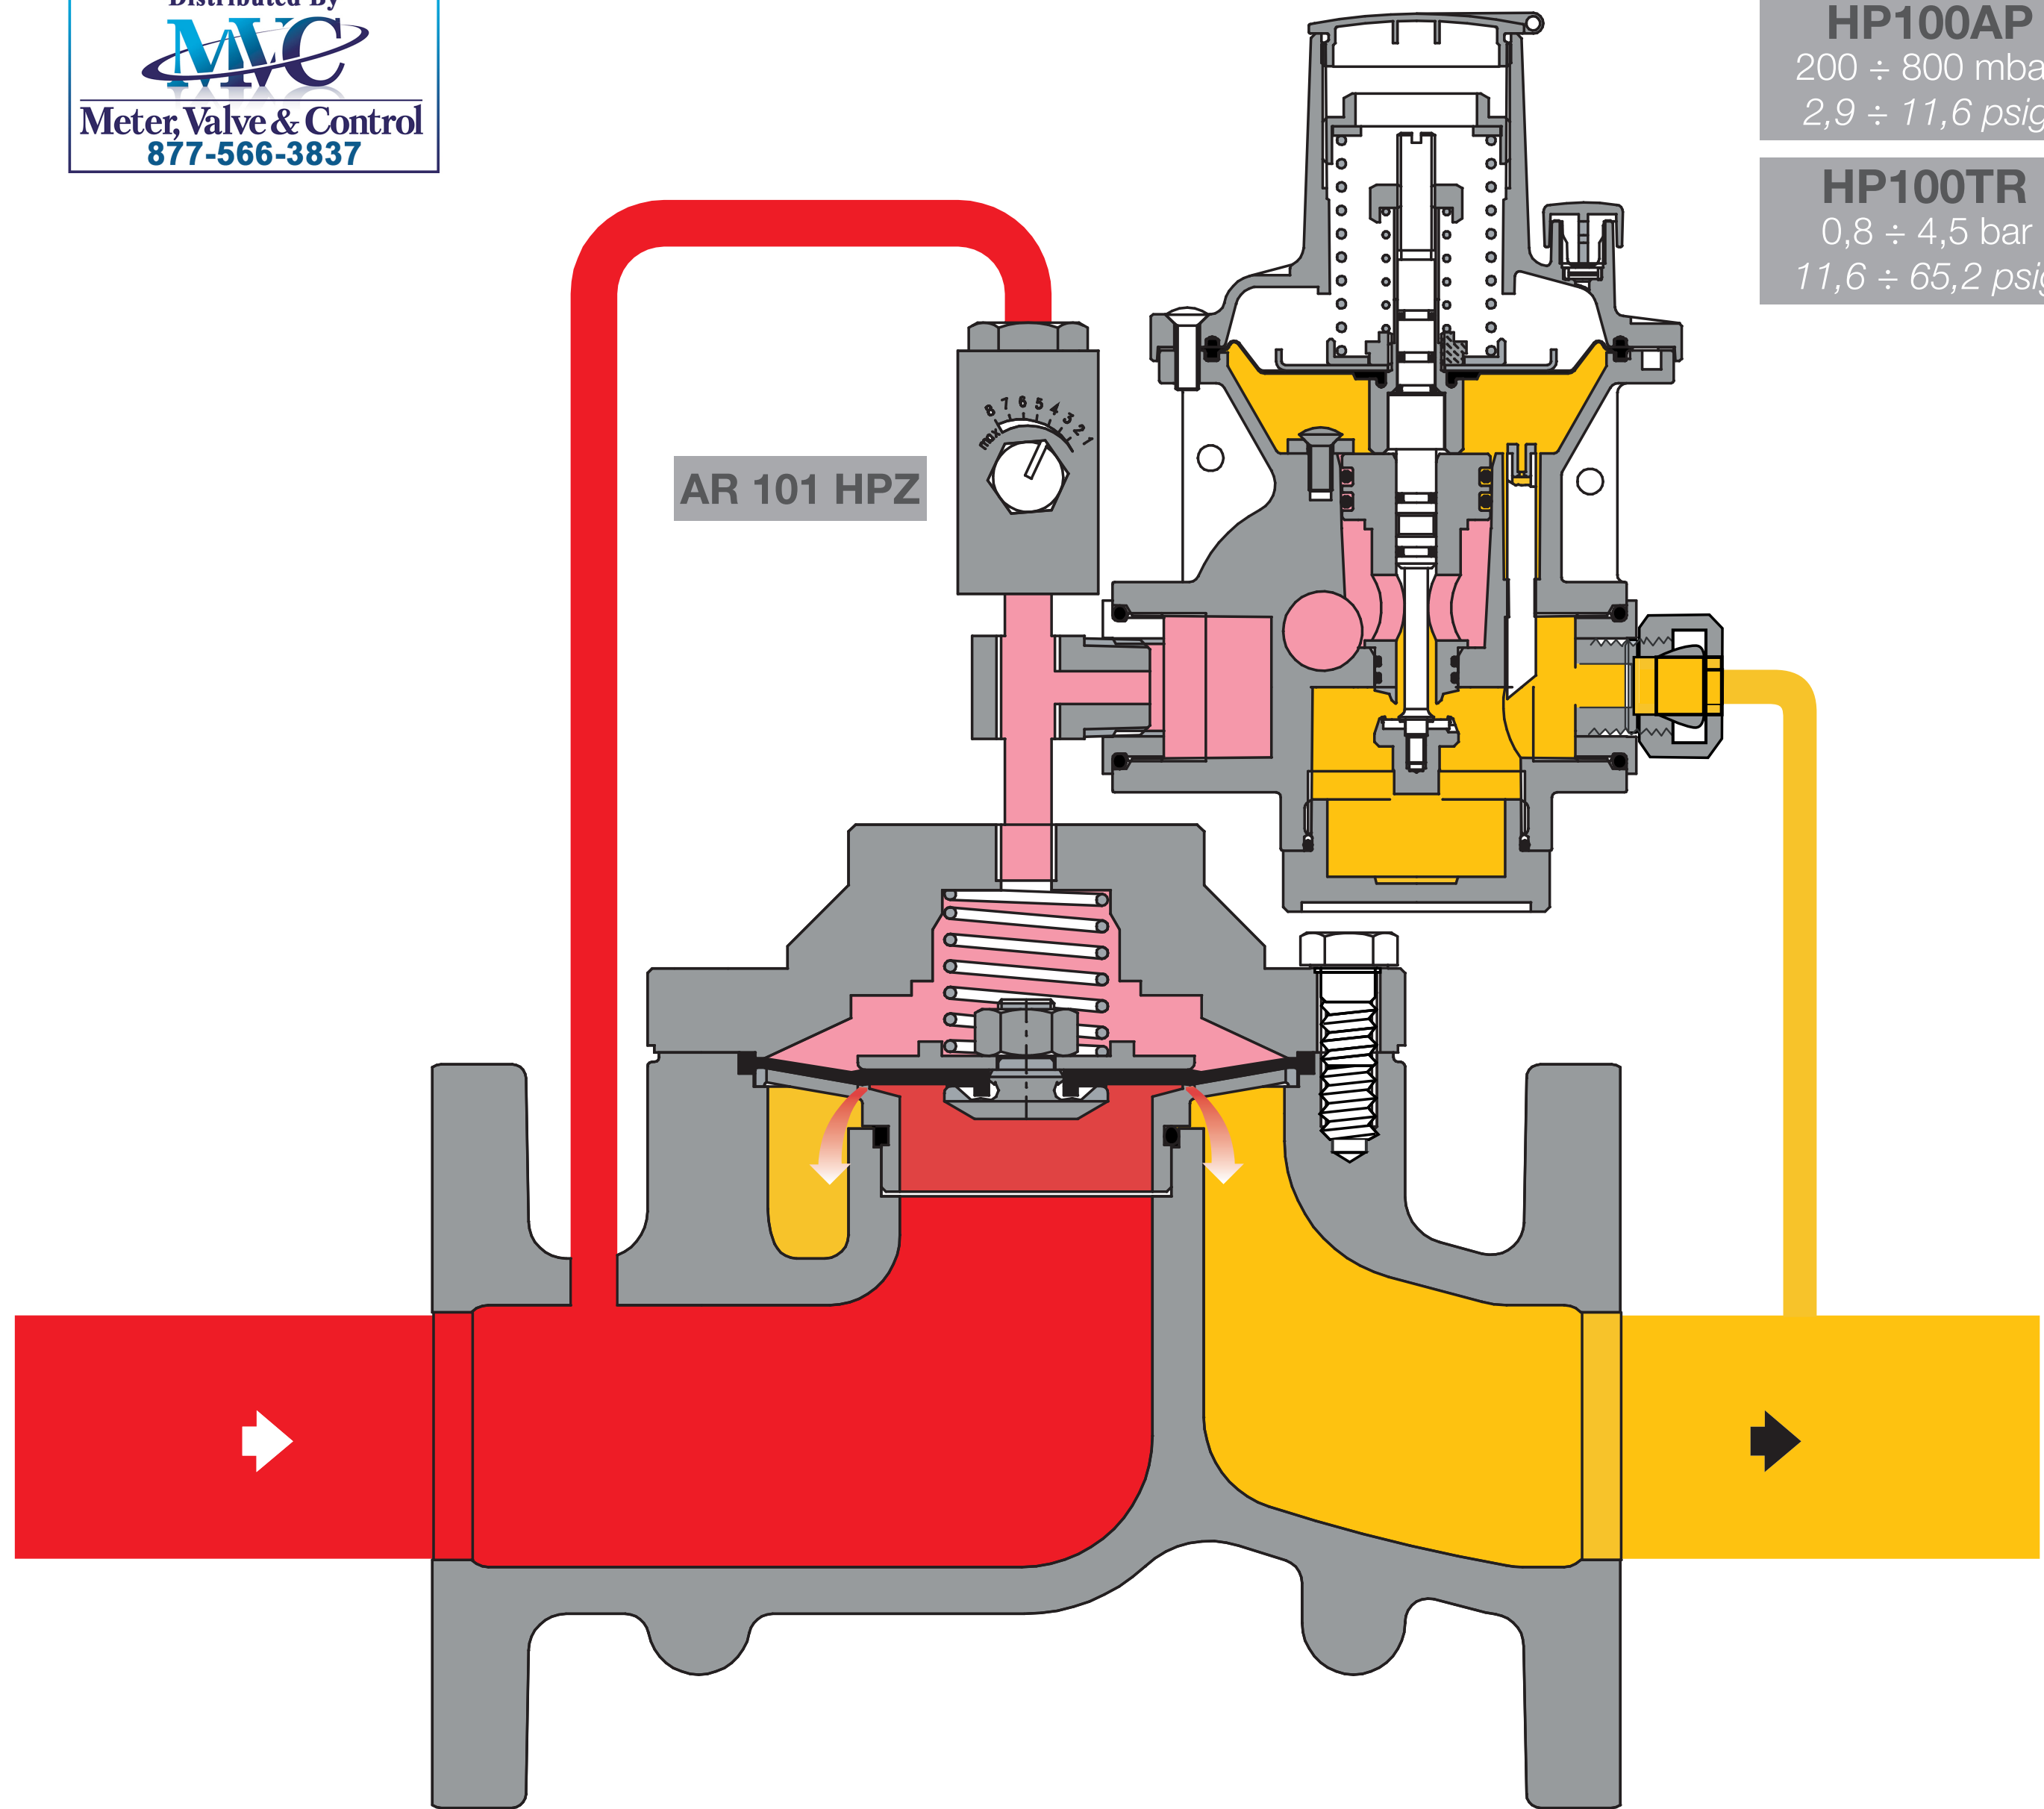

## Pressure Regulator

Distributed By  
  
**Meter, Valve & Control**  
 877-566-3837

**HP100AP**  
 200 ÷ 800 mbar  
 2,9 ÷ 11,6 psig

**HP100TR**  
 0,8 ÷ 4,5 bar  
 11,6 ÷ 65,2 psig

**301/A**  
 20 ÷ 100 mbar  
 8" w.c. ÷ 1,45 psig

**301/A/TR**  
 0,1 ÷ 2 bar  
 1,45 ÷ 29 psig

**302/A**  
 0,8 ÷ 9,5 bar  
 11,6 ÷ 137,7 psig

 Inlet Pressure     Outlet Pressure     Control Pressure