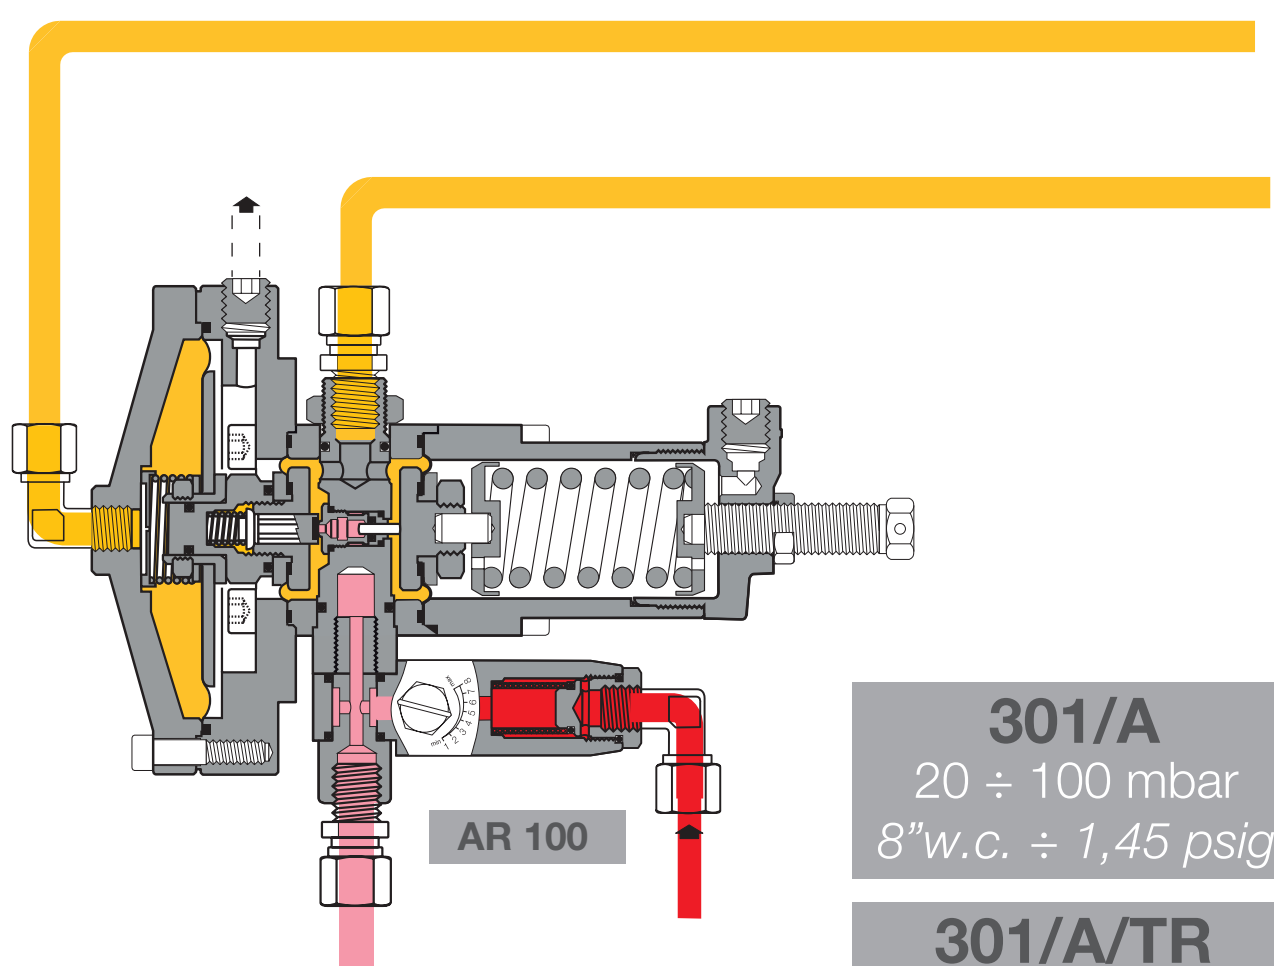

## Pressure Regulator

Distributed By  
  
**Meter, Valve & Control**  
 877-566-3837

**HP100AP**  
 200 ÷ 800 mbar  
 2,9 ÷ 11,6 psig

**HP100TR**  
 0,8 ÷ 4,5 bar  
 11,6 ÷ 65,2 psig

**301/A**  
 20 ÷ 100 mbar  
 8" w.c. ÷ 1,45 psig

**301/A/TR**  
 0,1 ÷ 2 bar  
 1,45 ÷ 29 psig

**302/A**  
 0,8 ÷ 9,5 bar  
 11,6 ÷ 137,7 psig

 Inlet Pressure     Outlet Pressure     Control Pressure